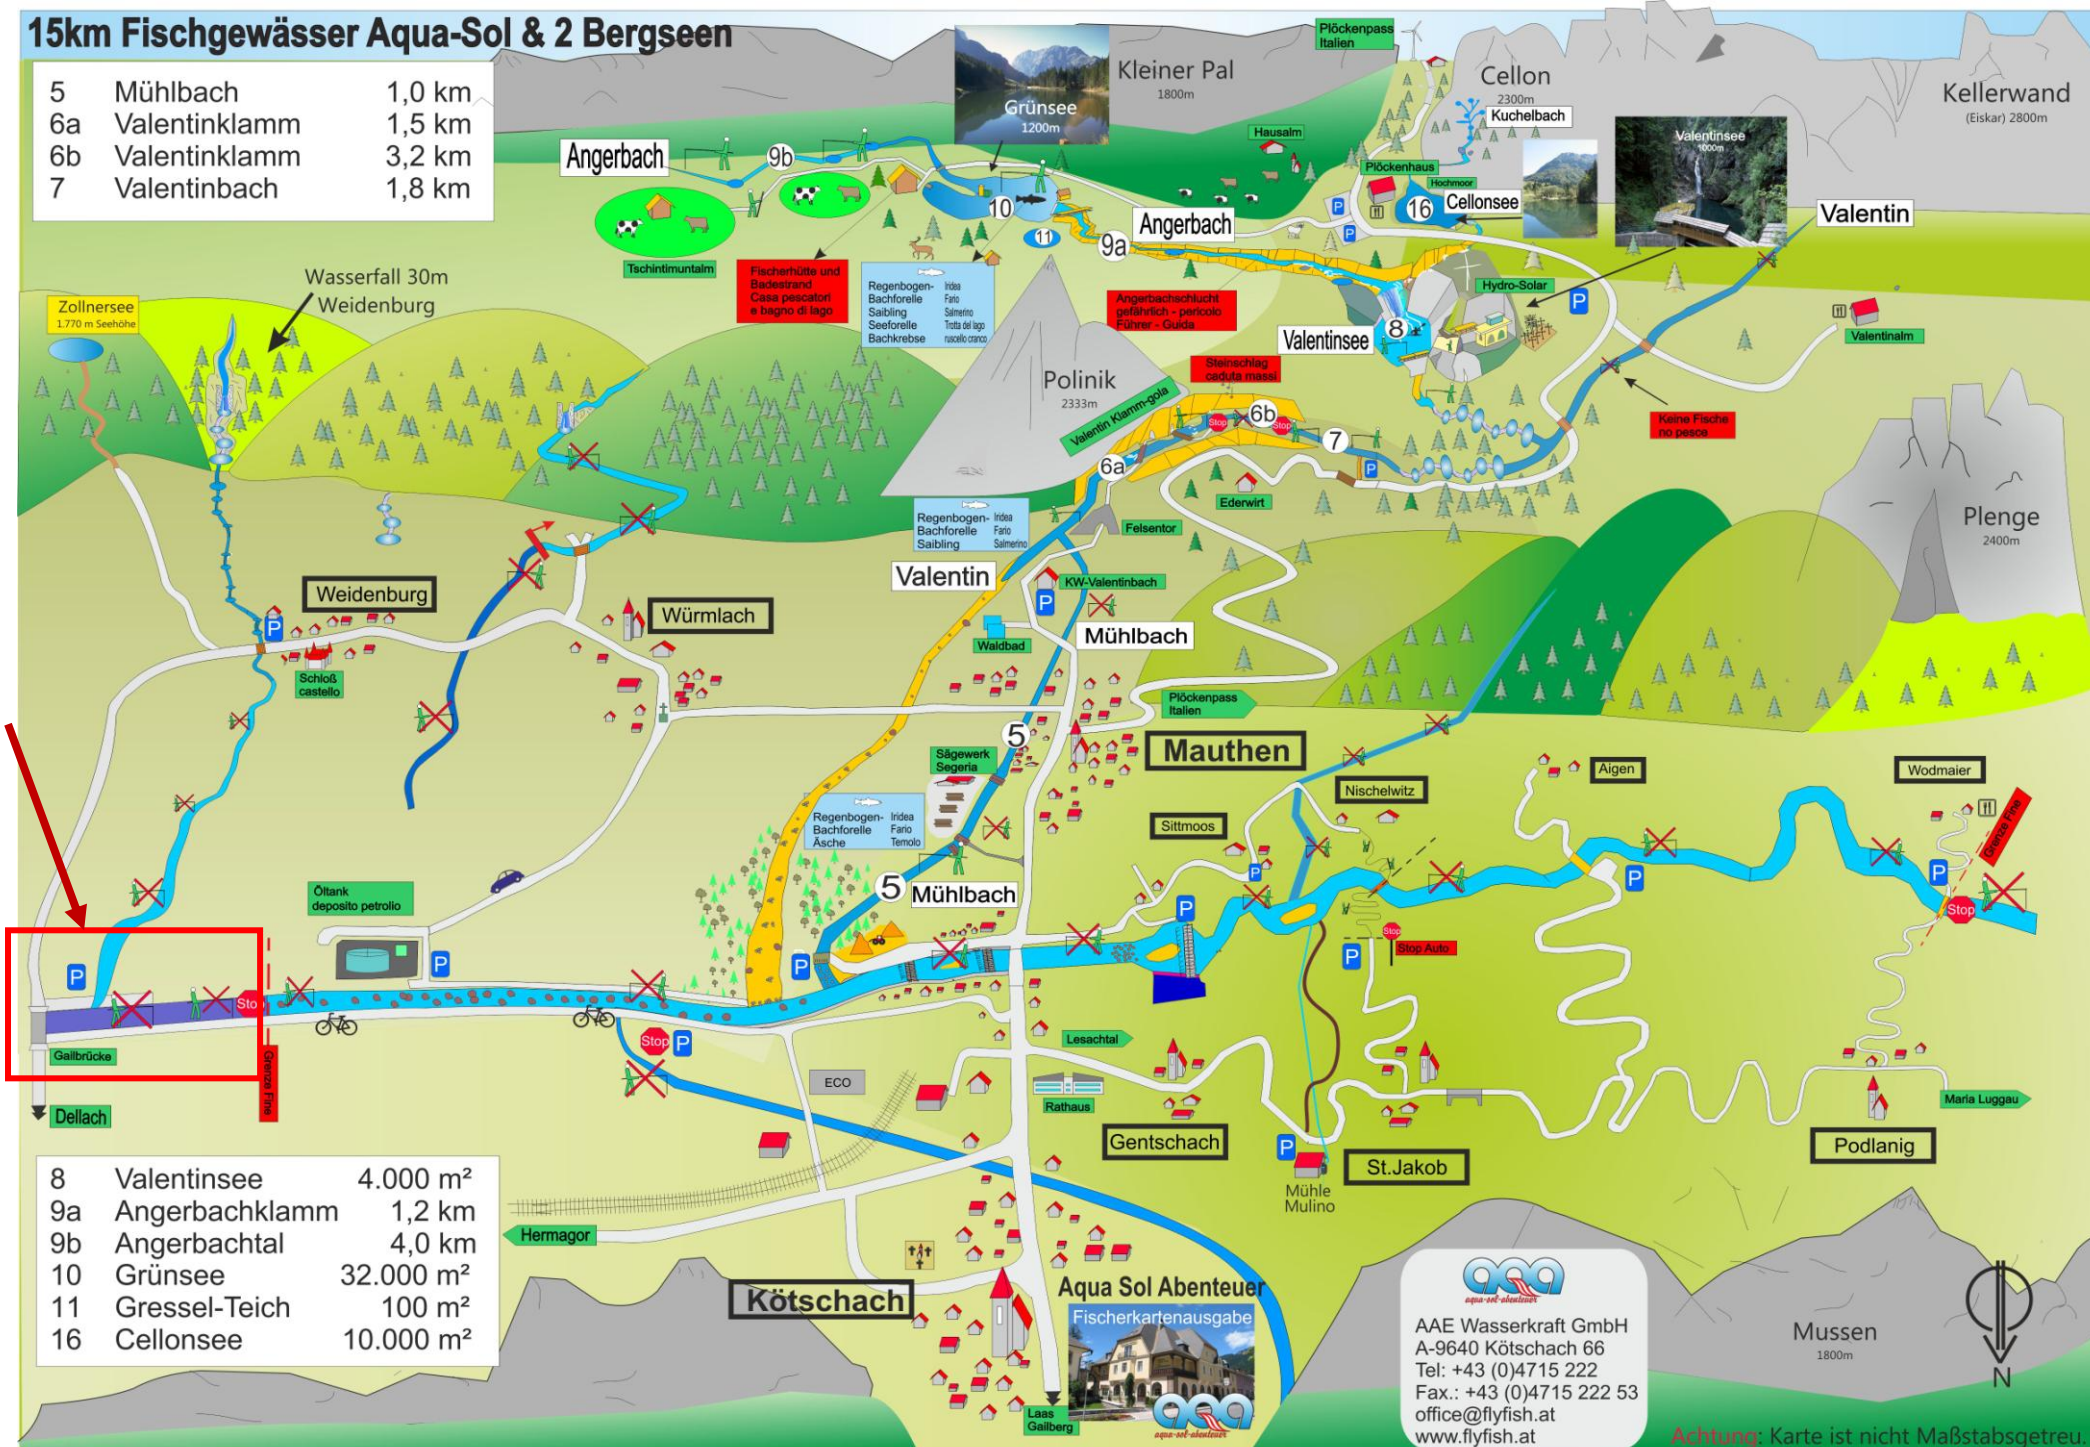

# 15km Fischgewässer Aqua-Sol & 2 Bergseen

5	Mühlbach	1,0 km
6a	Valentinklamm	1,5 km
6b	Valentinklamm	3,2 km
7	Valentinbach	1,8 km

8	Valentinsee	4.000 m <sup>2</sup>
9a	Angerbachklamm	1,2 km
9b	Angerbachtal	4,0 km
10	Grünsee	32.000 m <sup>2</sup>
11	Gressel-Teich	100 m <sup>2</sup>
16	Cellonsee	10.000 m <sup>2</sup>